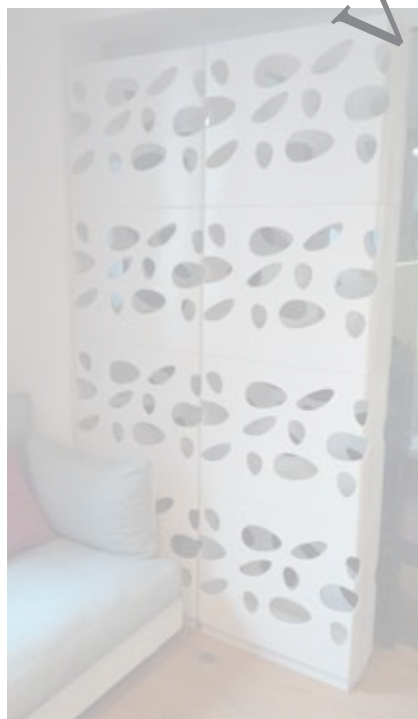

VITEO

-53%

urban collection

gardenwall 60x20cm, h55cm/2x3kg

raumteiler für innen- oder außenbereich

material: kunststoff

4x verpackungseinheiten zu je 2 stk. (insgesamt 8 stk.)

inkl. stativelement um je 4stk. für draußen zu stapeln
und befestigen

statt € 2.136,00 inkl. MwSt.

ABVERKAUF (Abholpreis):

€ 990,00 inkl. MwSt.

VERKAUFT

Abverkaufspreise sind Abholpreise!