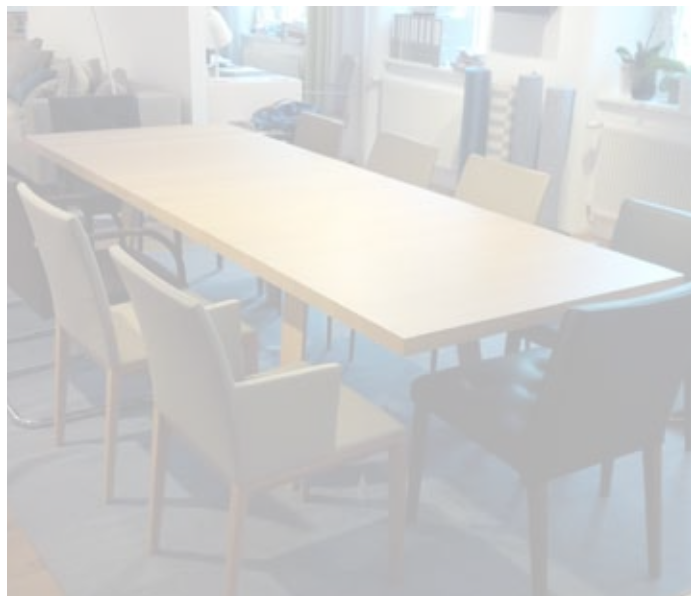

## tadeo

ausziehbarer esstisch  
B210/280xT100xH75 cm

ausführung: massivholz eiche weiß  
pigmentiert, geölt

statt € 5.691,00 inkl. MwSt.

**ABVERKAUF (Abholpreis):**  
**€ 2.790,00 inkl. MwSt.**

**VERKAUFT**